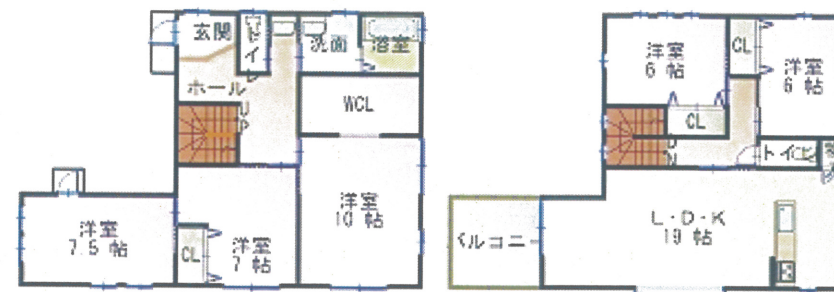

お問合せには
一日以内にお答えします

各務原市
鵜沼朝日町

(中古一戸建)

売り物件情報
平成19年築
建物ゆったり41坪 (5LDK)

●所在/各務原市鵜沼朝日町4丁目 ●土地191.84㎡(58.03坪) ●
建物/136.63㎡(41.33坪) ●構造/木造2階建 ●都市計画/市街
化区域 ●用途地域/工業地域 ●建ぺい率/60% ●容積率/20
0% ●築年月/2007年11月 ●道路/公道北2.73m ●学区/綾
南小学校・中央中学校 ●駐車場/3台可 ●引渡時期/相談 ●
取引形態/仲介

2,680万円

各務原市
鵜沼大伊木町

(中古一戸建)

平成4年築 敷地約61坪

●所在/各務原市鵜沼大伊木町4丁目 ●土地204.48㎡(61.85坪) ●
建物/115.92㎡(35.06坪) ●構造/木造2階建 ●都市計画/市
街化調整区域(再建築可) ●建ぺい率/60% ●容積率/20
0% ●築年月/1992年11月 ●道路/公道北東6m・北西5m
●学区/綾南小学校・中央中学校 ●駐車場/3台以上可 ●引渡
時期/相談 ●取引形態/仲介