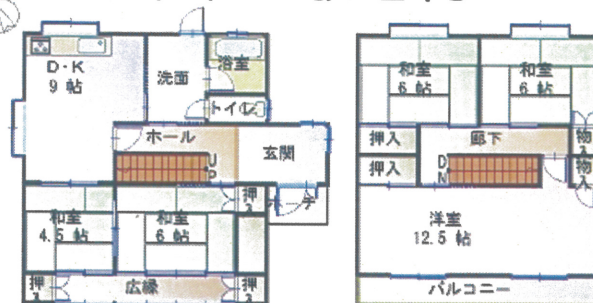

お問合せには
一日以内にお答えします

各務原市
鵜沼朝日町

(中古一戸建)

売り物件情報
平成19年築
建物ゆったり41坪 (5LDK)

●所在/各務原市鵜沼朝日町4丁目 ●土地191.84㎡(58.03坪) ●
建物/136.63㎡(41.33坪) ●構造/木造2階建 ●都市計画/市街
化区域 ●用途地域/工業地域 ●建ぺい率/60% ●容積率/20
0% ●築年月/2007年11月 ●道路/公道北2.73m ●学区/綾
南小学校・中央中学校 ●駐車場/3台可 ●引渡時期/相談 ●
取引形態/仲介

2,680万円

各務原市
鵜沼大伊木町

(中古一戸建)

平成4年築 敷地約61坪

●所在/各務原市鵜沼大伊木町4丁目 ●土地204.48㎡(61.85坪) ●
建物/115.92㎡(35.06坪) ●構造/木造2階建 ●都市計画/市
街化調整区域(再建築可) ●建ぺい率/60% ●容積率/20
0% ●築年月/1992年11月 ●道路/公道北東6m・北西5m
●学区/綾南小学校・中央中学校 ●駐車場/3台以上可 ●引渡
時期/相談 ●取引形態/仲介